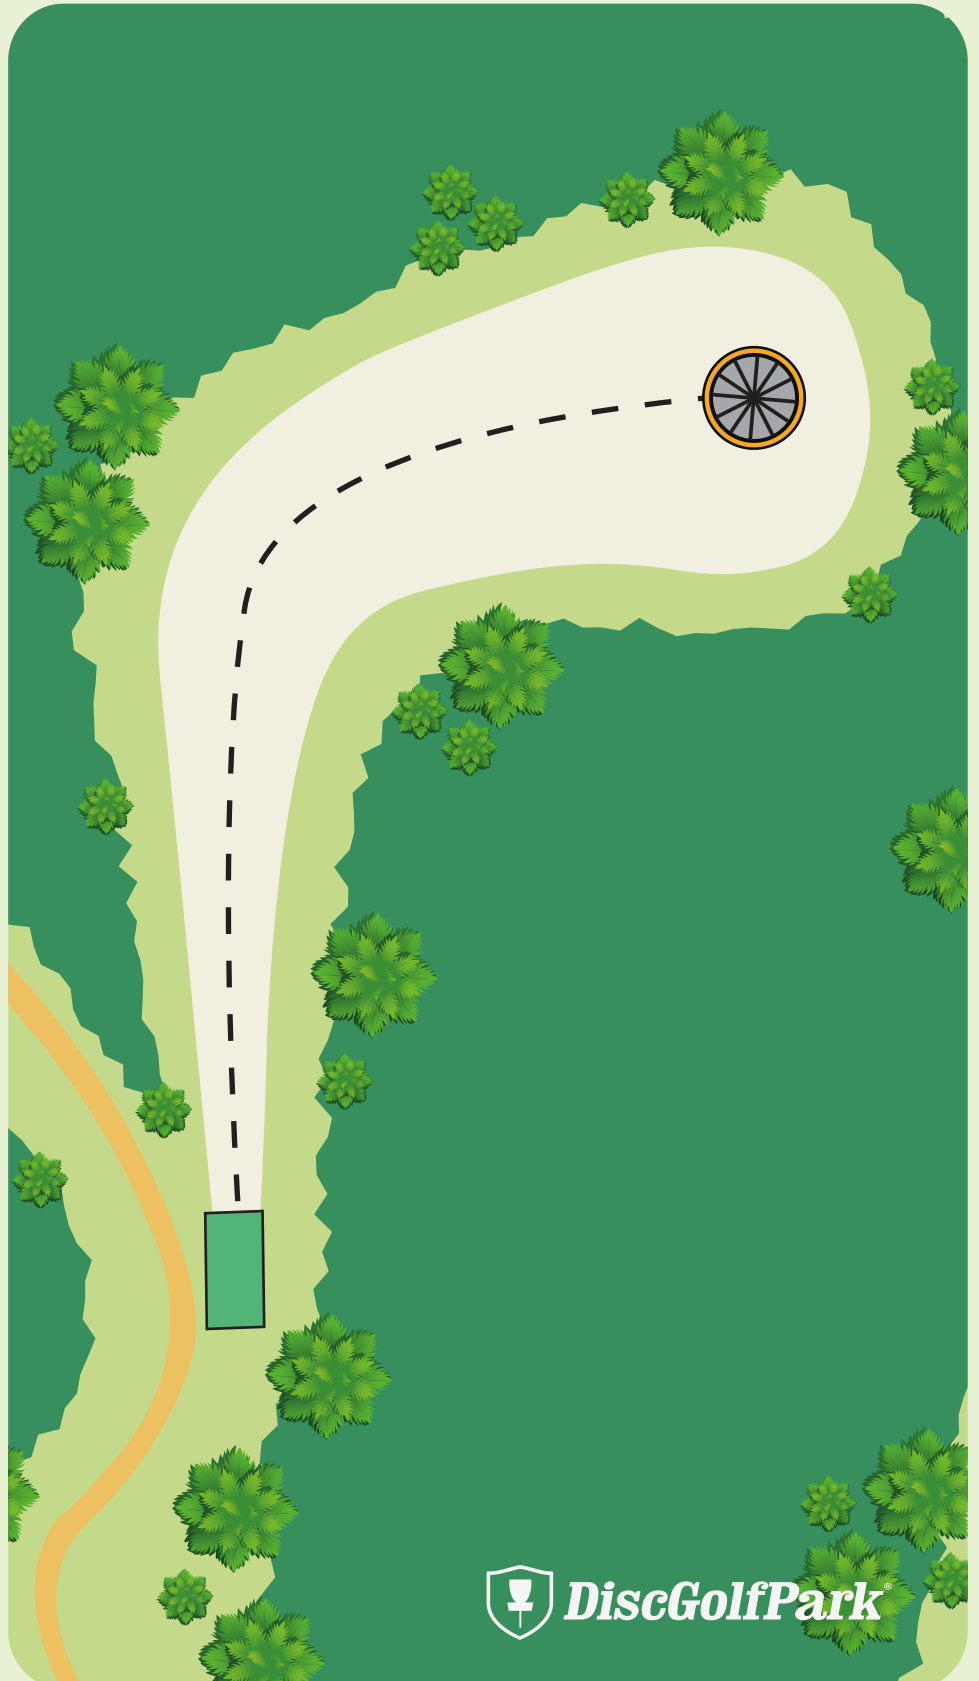

50 m

! Väylällä on mando (pakollinen kierto). Jos heittosi kulkee mandon vasemmalta puolelta, jatka edelliseltä heittopaikalta yhden rangaistuksen kera.

Halikko DiscGolfPark®

#15

Par 3

70 m

Halikko

DiscGolfPark[®]

#16

Par 3

70 m

! Väylällä on tupla-
mando (pakollinen
kierto). Jos heittosi
kulkee mandon
väärältä puolelta,
jatka edelliseltä
heittopaikalta
yhden
rangaistuksen kera.

Halikko DiscGolfPark®

Par 3

57 m

Halikko DiscGolfPark®

#18

Par 4

145 m