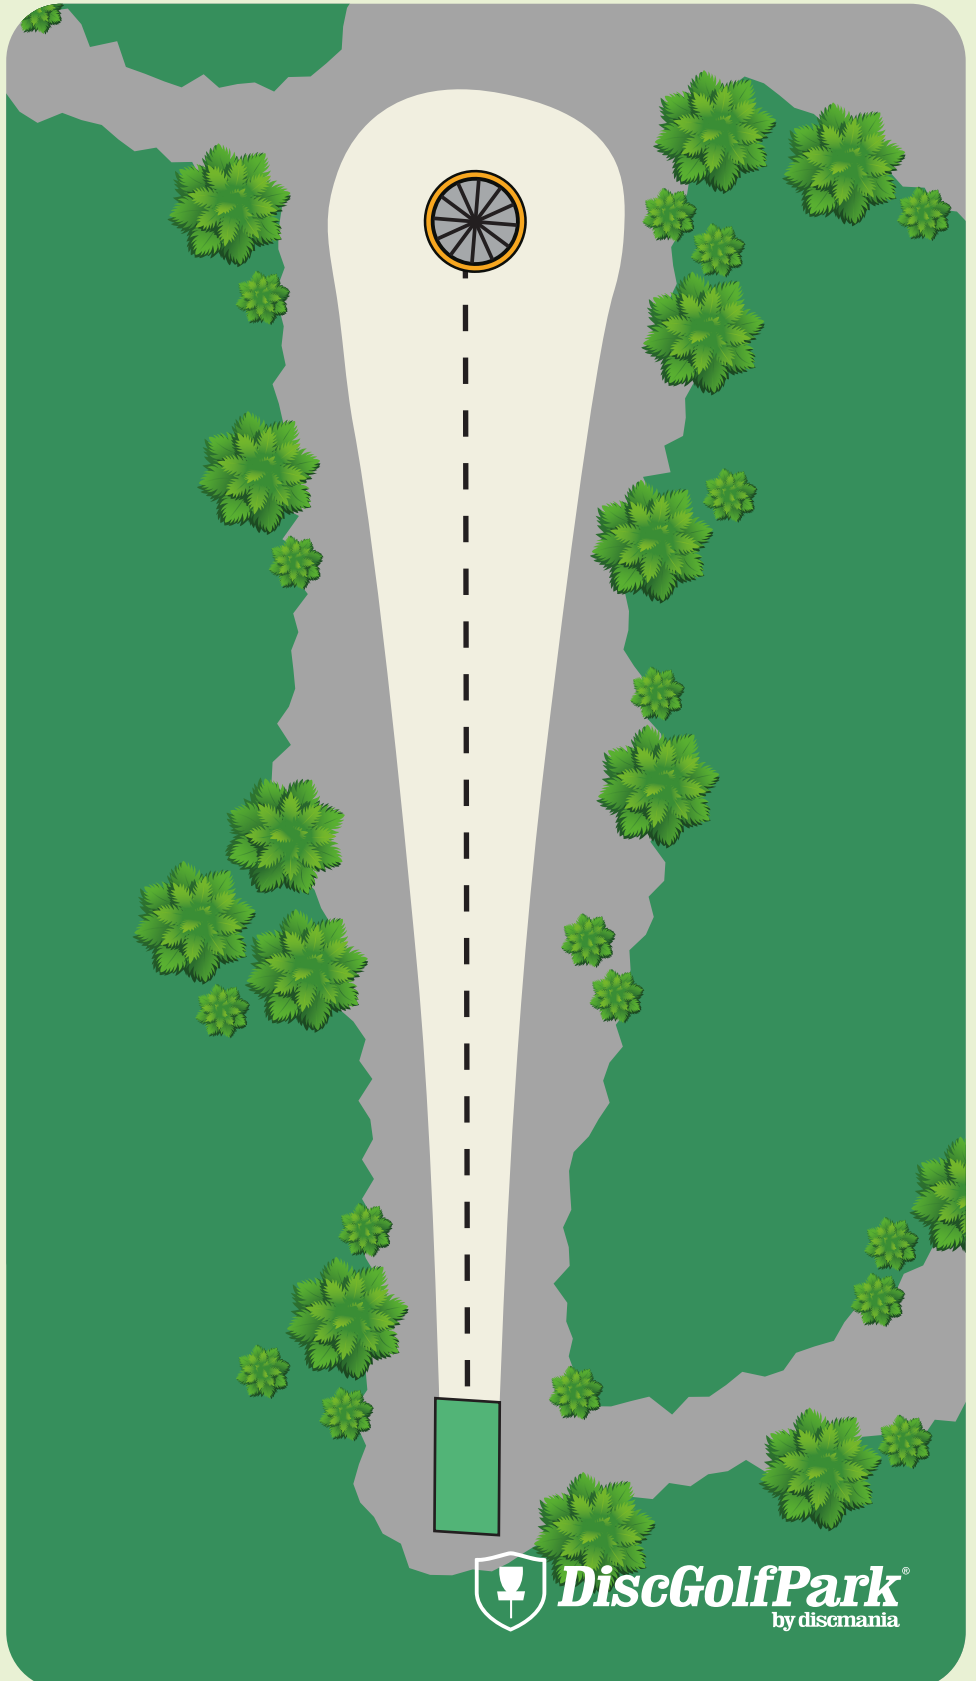

Halikko DiscGolfPark®

Par 3

65 m