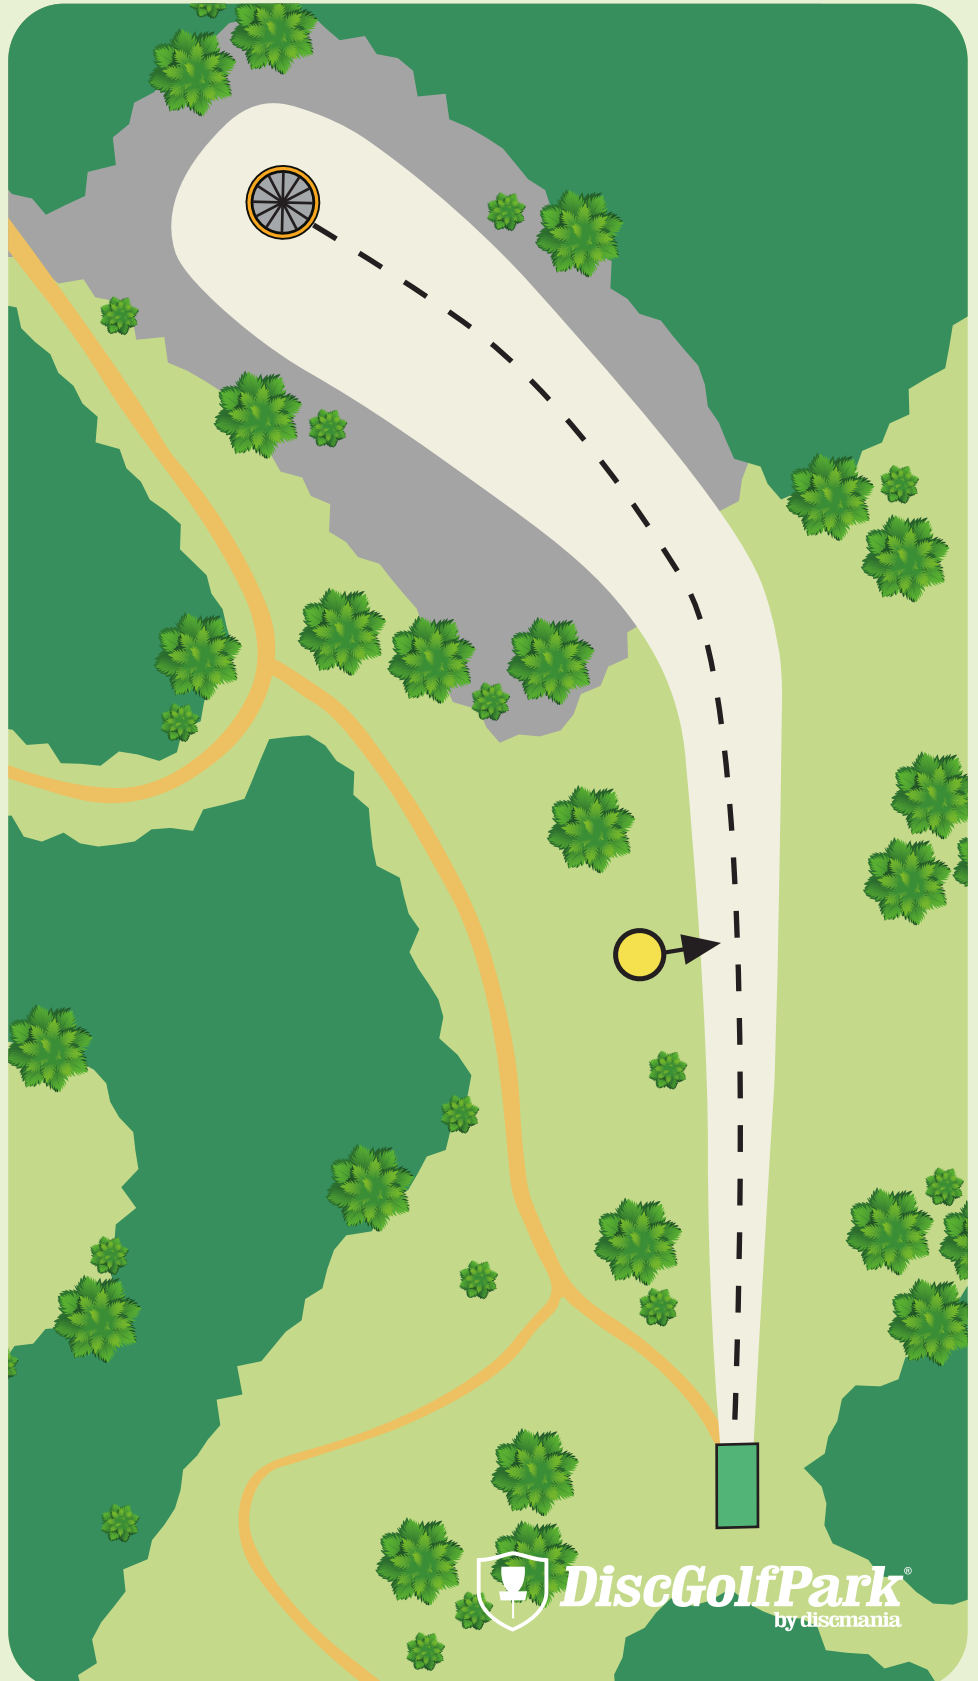

Halikko DiscGolfPark®

#10

Par 4

126 m

! Väylällä on mando (pakollinen kierto). Jos heittosi kulkee mandon vasemmalta puolelta, jatka edelliseltä heitto-paikalta yhden rangaistuksen kera.

Halikko DiscGolfPark®