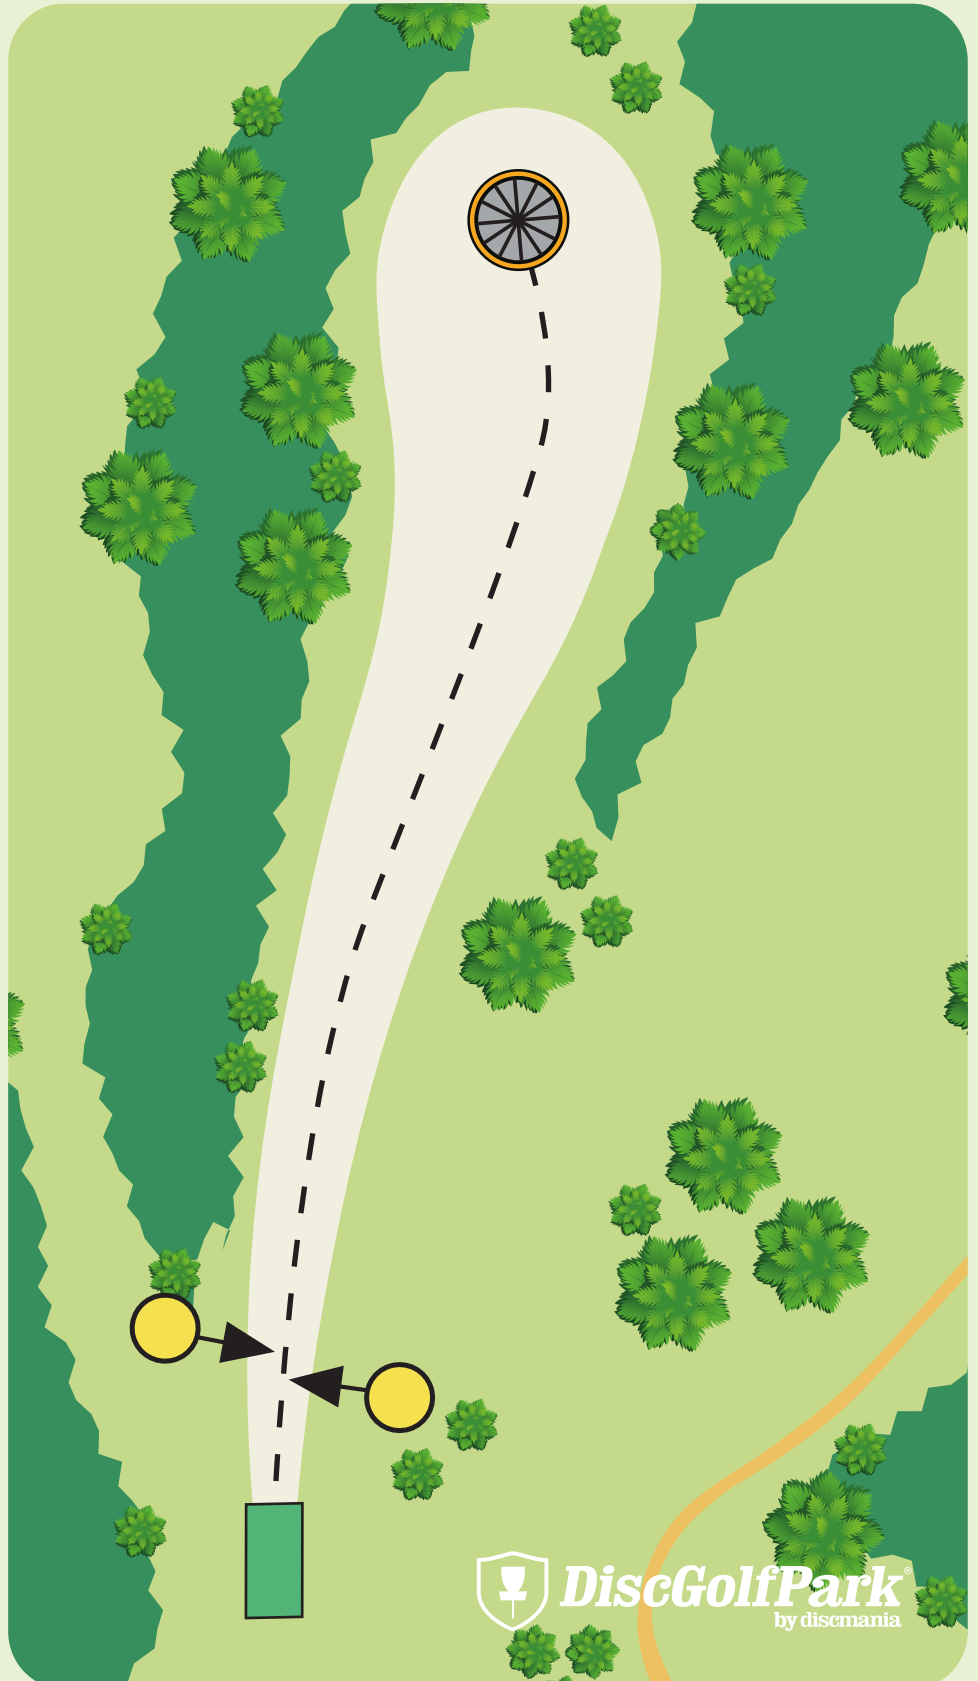

50 m

! Väylällä on mando (pakollinen kierto). Jos heittosi kulkee mandon vasemmalta puolelta, jatka edelliseltä heittopaikalta yhden rangaistuksen kera.

Halikko DiscGolfPark®

#15

Par 3

70 m

Halikko

DiscGolfPark[®]

#16

Par 3

70 m

! Väylällä on tupla-
mando (pakollinen
kierto). Jos heittosi
kulkee mandon
väärältä puolelta,
jatka edelliseltä
heittopaikalta
yhden
rangaistuksen kera.

Halikko DiscGolfPark®

Par 3

57 m

Halikko DiscGolfPark®

#18

Par 4

145 m