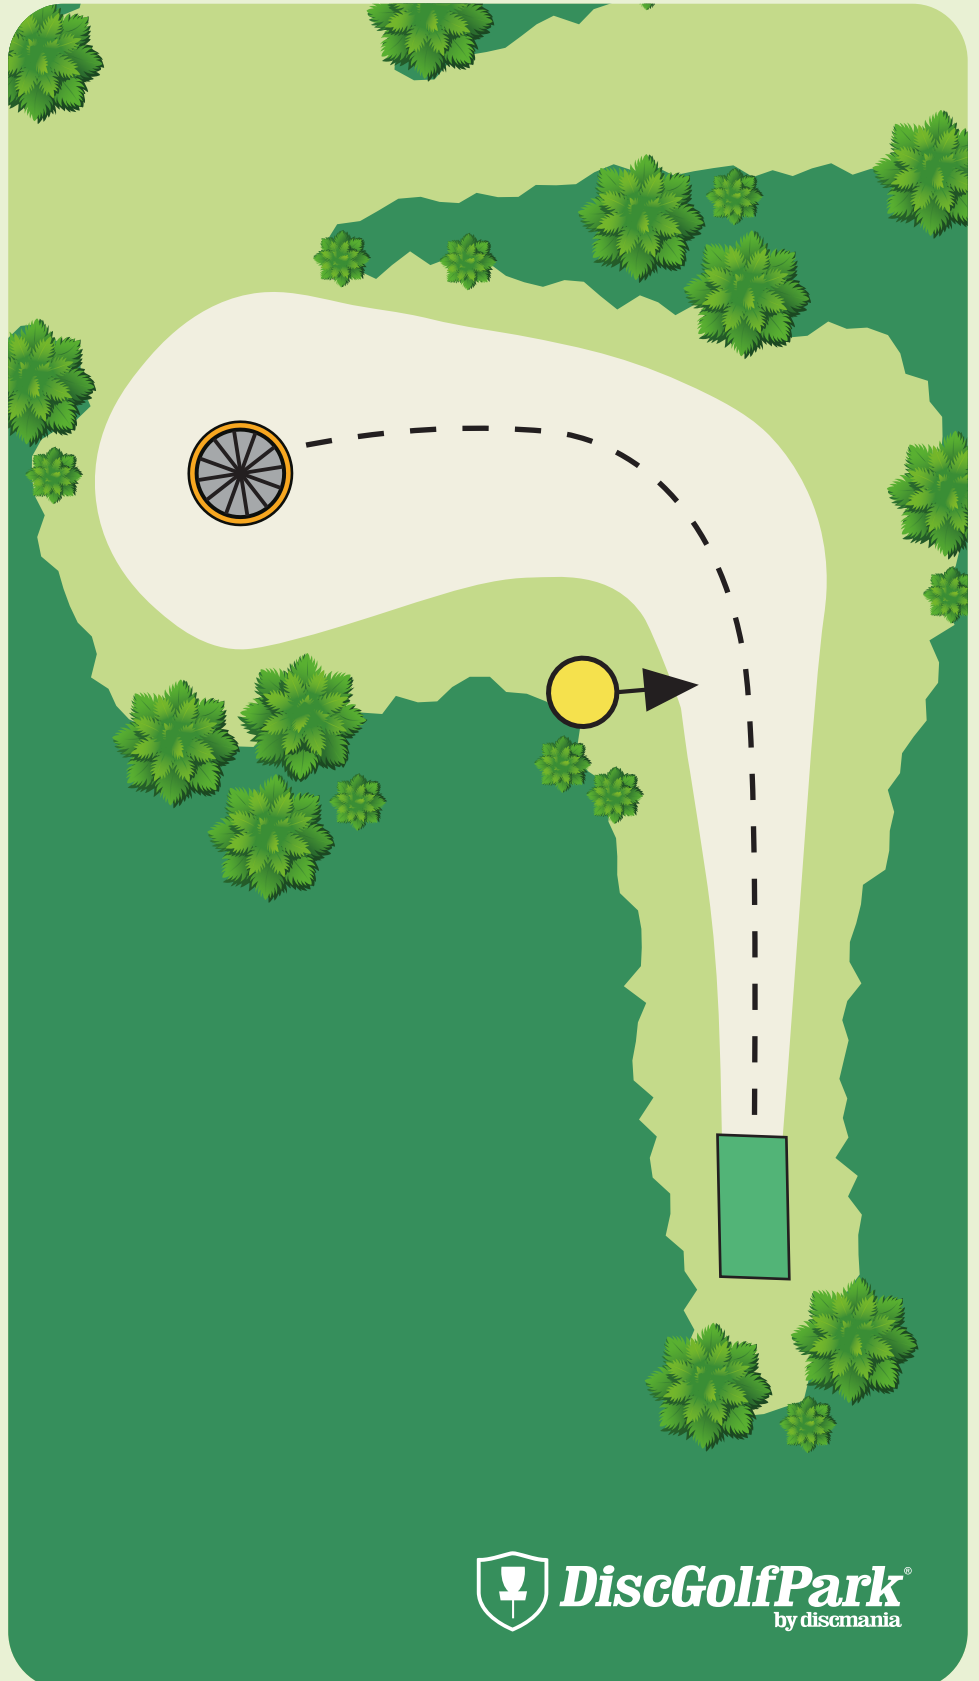

! Kiekon päätyessä
OB-alueelle, jatka
drop zonelta yhden
rangaistuksen kera.

Halikko DiscGolfPark®

#13

Par 3

45 m

Halikko DiscGolfPark®

#14

Par 3

50 m

! Väylällä on mando (pakollinen kierto). Jos heittosi kulkee mandon vasemmalta puolelta, jatka edelliseltä heittopaikalta yhden rangaistuksen kera.

Halikko DiscGolfPark®

#15

Par 3

70 m

Halikko

DiscGolfPark[®]

#16

Par 3

70 m

! Väylällä on tupla-
mando (pakollinen
kierto). Jos heittosi
kulkee mandon
väärältä puolelta,
jatka edelliseltä
heittopaikalta
yhden
rangaistuksen kera.

Halikko DiscGolfPark®

Par 3

57 m

Halikko DiscGolfPark®