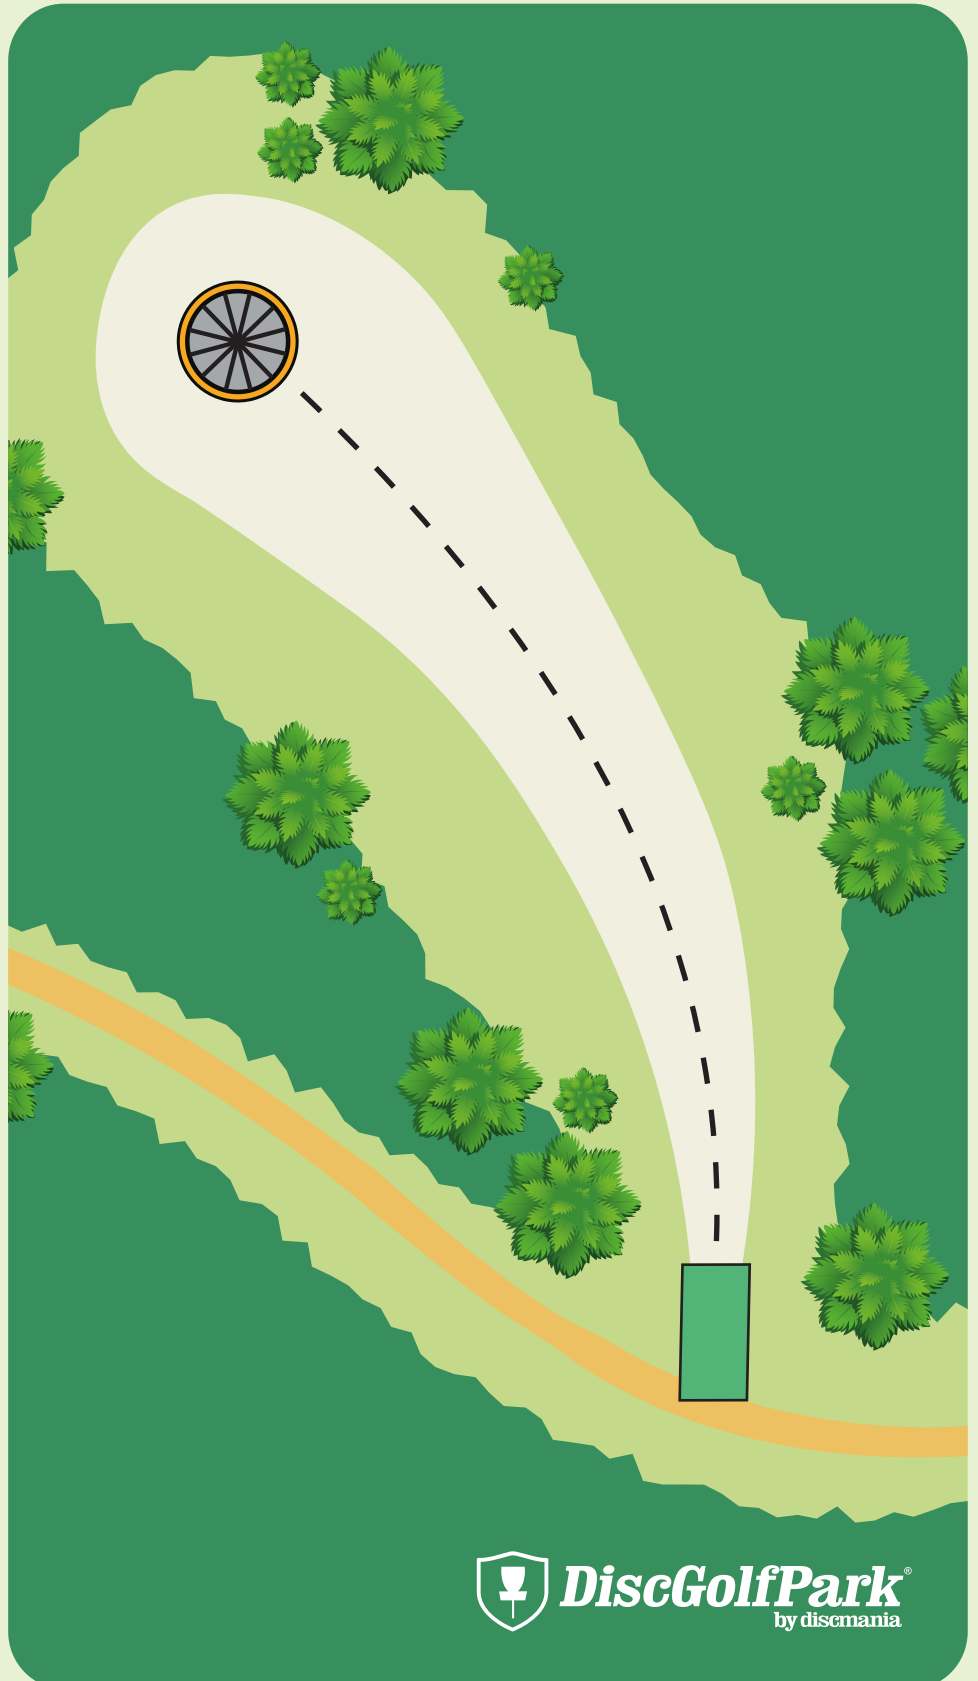

Halikko DiscGolfPark®

#11

Par 3

52 m

! Huom! Jyrkkä alamäki korin takana.