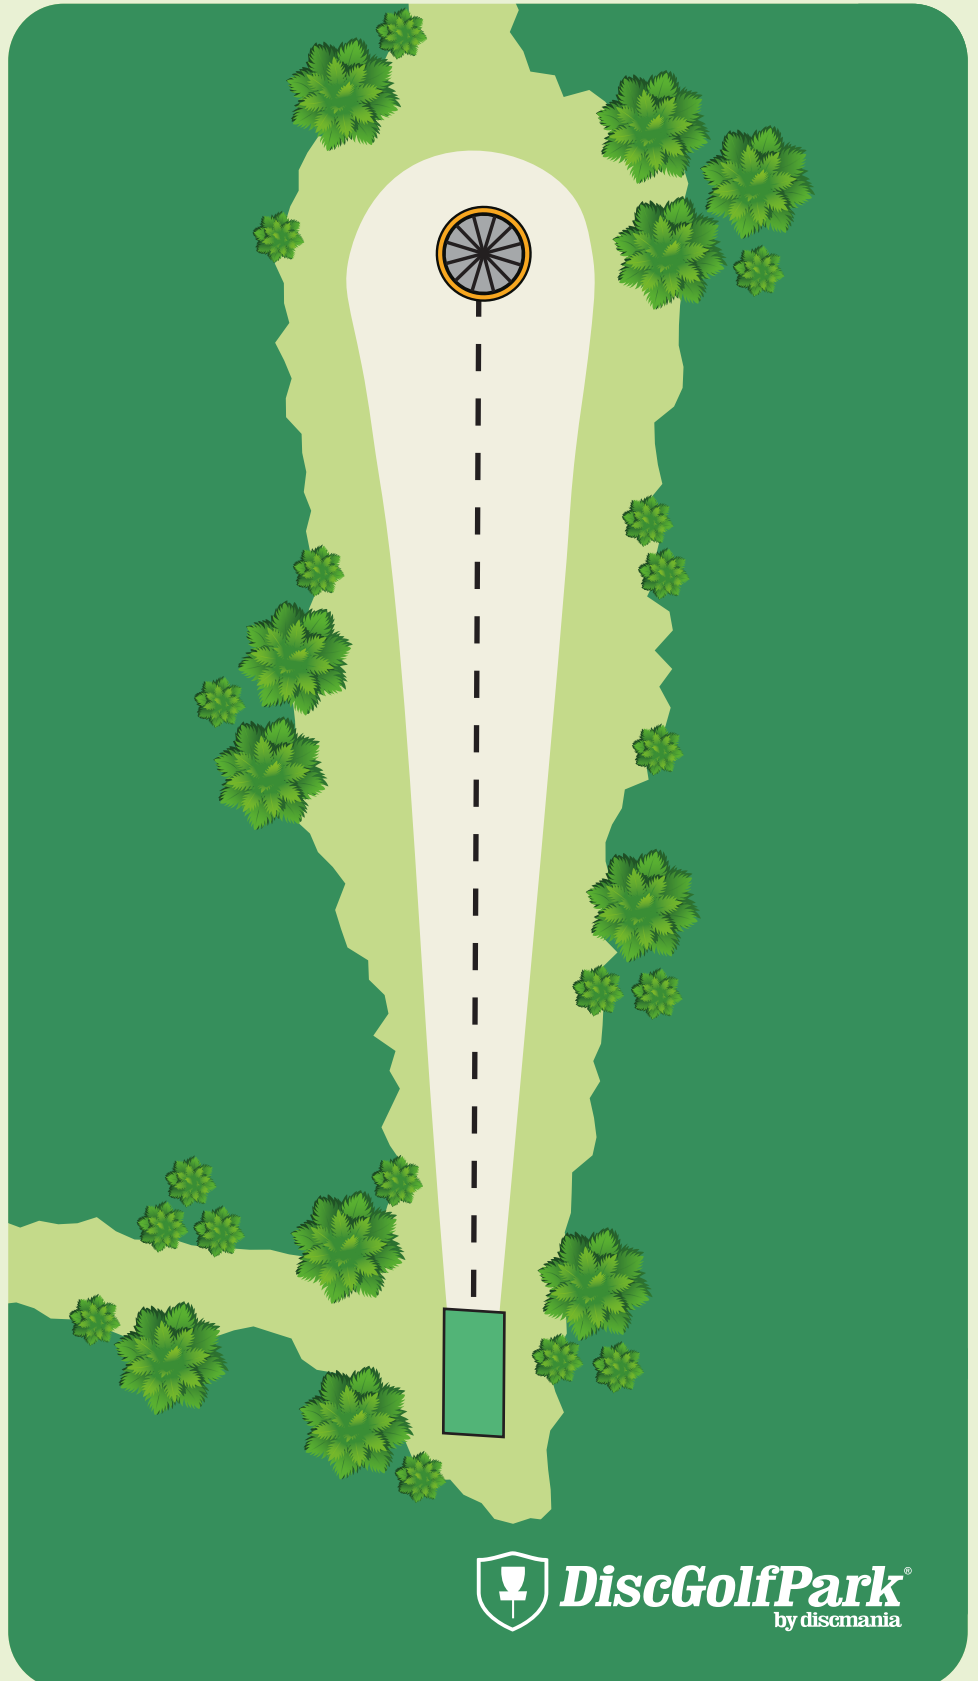

Halikko DiscGolfPark®

#10

Par 4

126 m

! Väylällä on mando (pakollinen kierto). Jos heittosi kulkee mandon vasemmalta puolelta, jatka edelliseltä heitto-paikalta yhden rangaistuksen kera.

Halikko DiscGolfPark®