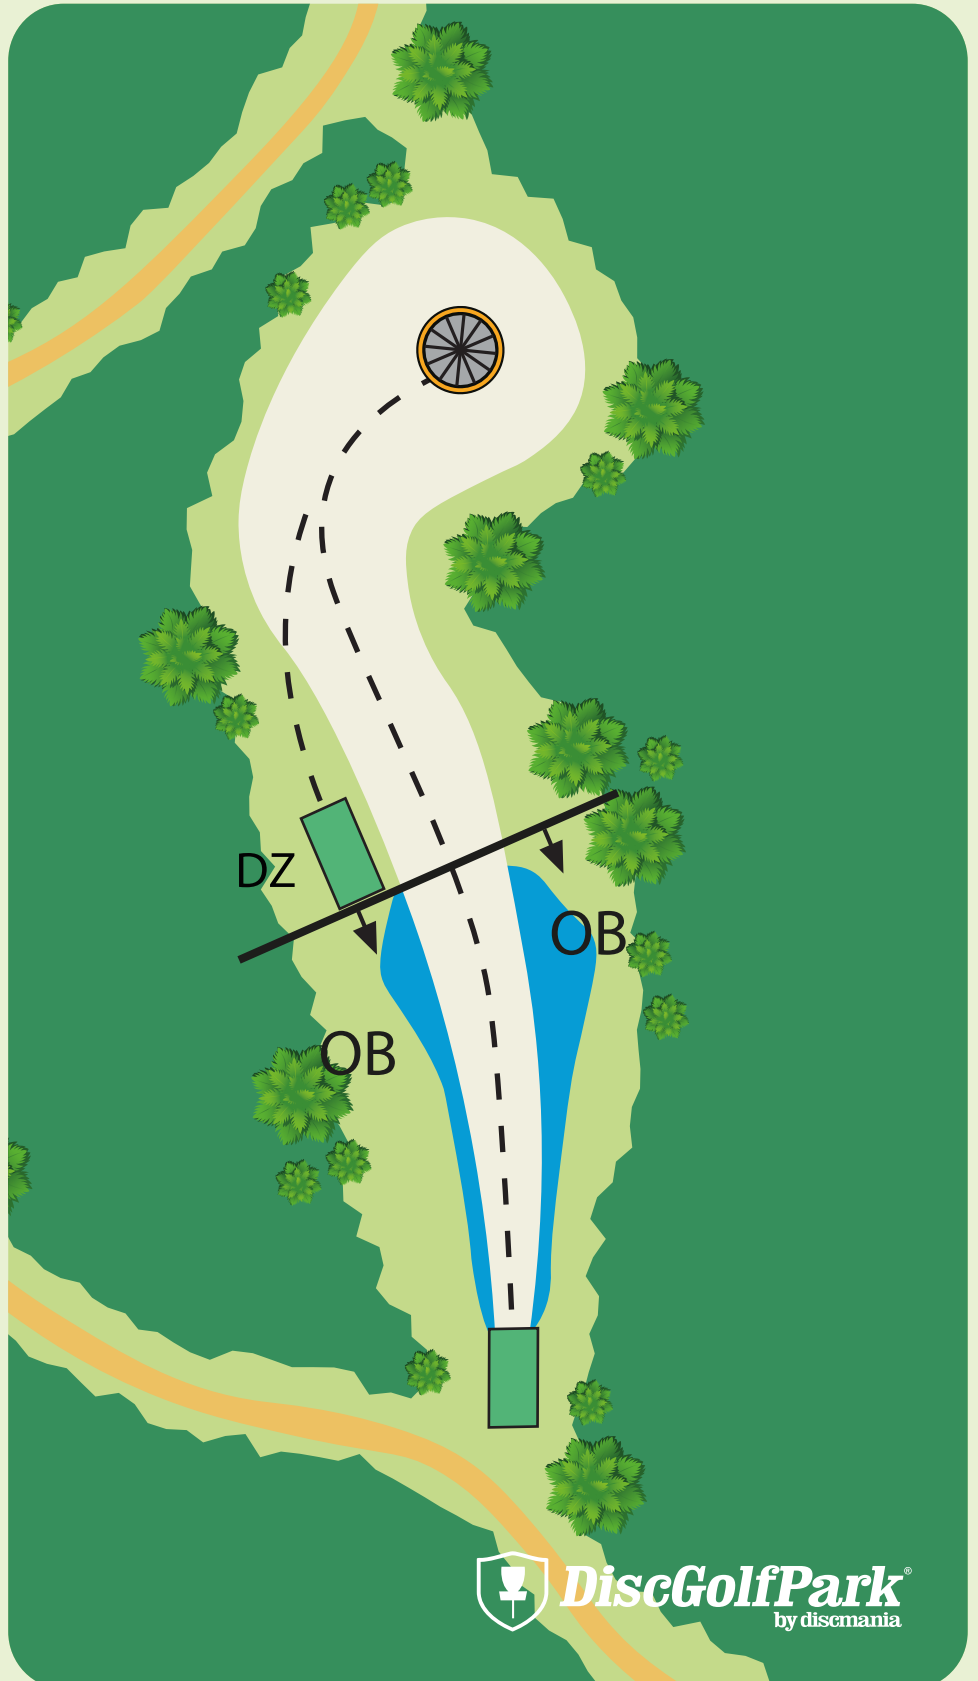

Halikko DiscGolfPark®

#12

Par 3

70 m

! Kiekon päätyessä
OB-alueelle, jatka
drop zonelta yhden
rangaistuksen kera.