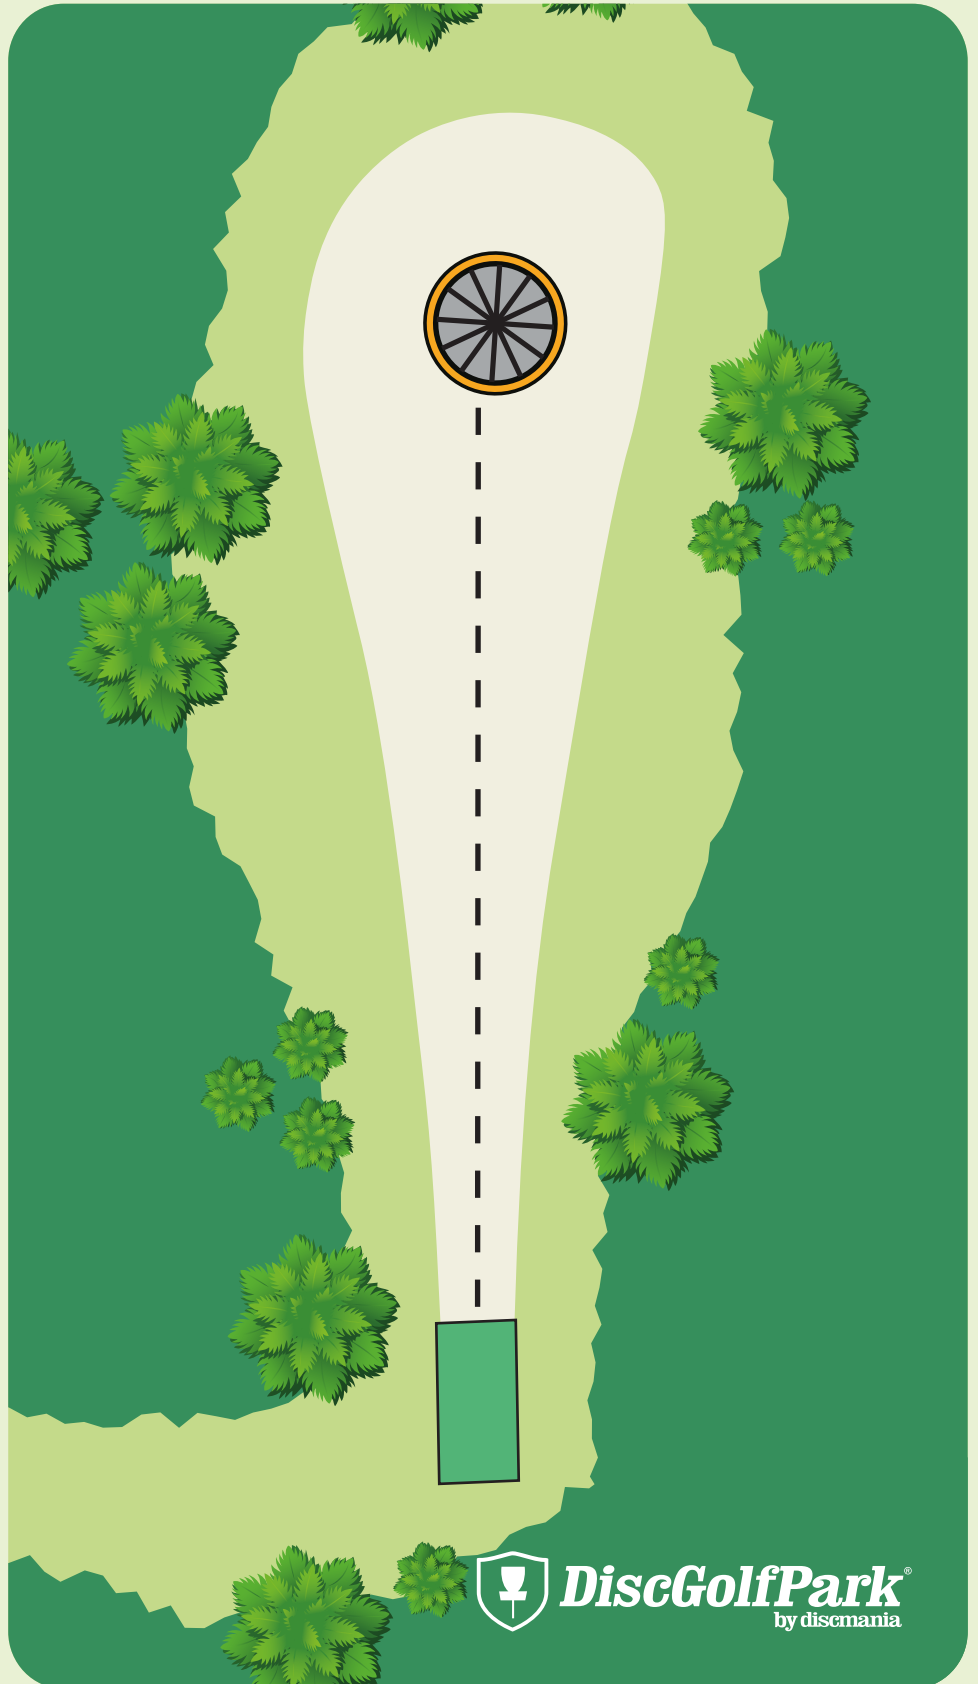

! Kiekon päätyessä
OB-alueelle, jatka
drop zonelta yhden
rangaistuksen kera.

Halikko DiscGolfPark®

#13

Par 3

45 m

Halikko DiscGolfPark®

#14

Par 3

50 m

! Väylällä on mando (pakollinen kierto). Jos heittosi kulkee mandon vasemmalta puolelta, jatka edelliseltä heittopaikalta yhden rangaistuksen kera.

Halikko DiscGolfPark®

#15

Par 3

70 m

Halikko

DiscGolfPark[®]

#16

Par 3

70 m

! Väylällä on tupla-
mando (pakollinen
kierto). Jos heittosi
kulkee mandon
väärältä puolelta,
jatka edelliseltä
heittopaikalta
yhden
rangaistuksen kera.

Halikko DiscGolfPark®

Par 3

57 m

Halikko DiscGolfPark®