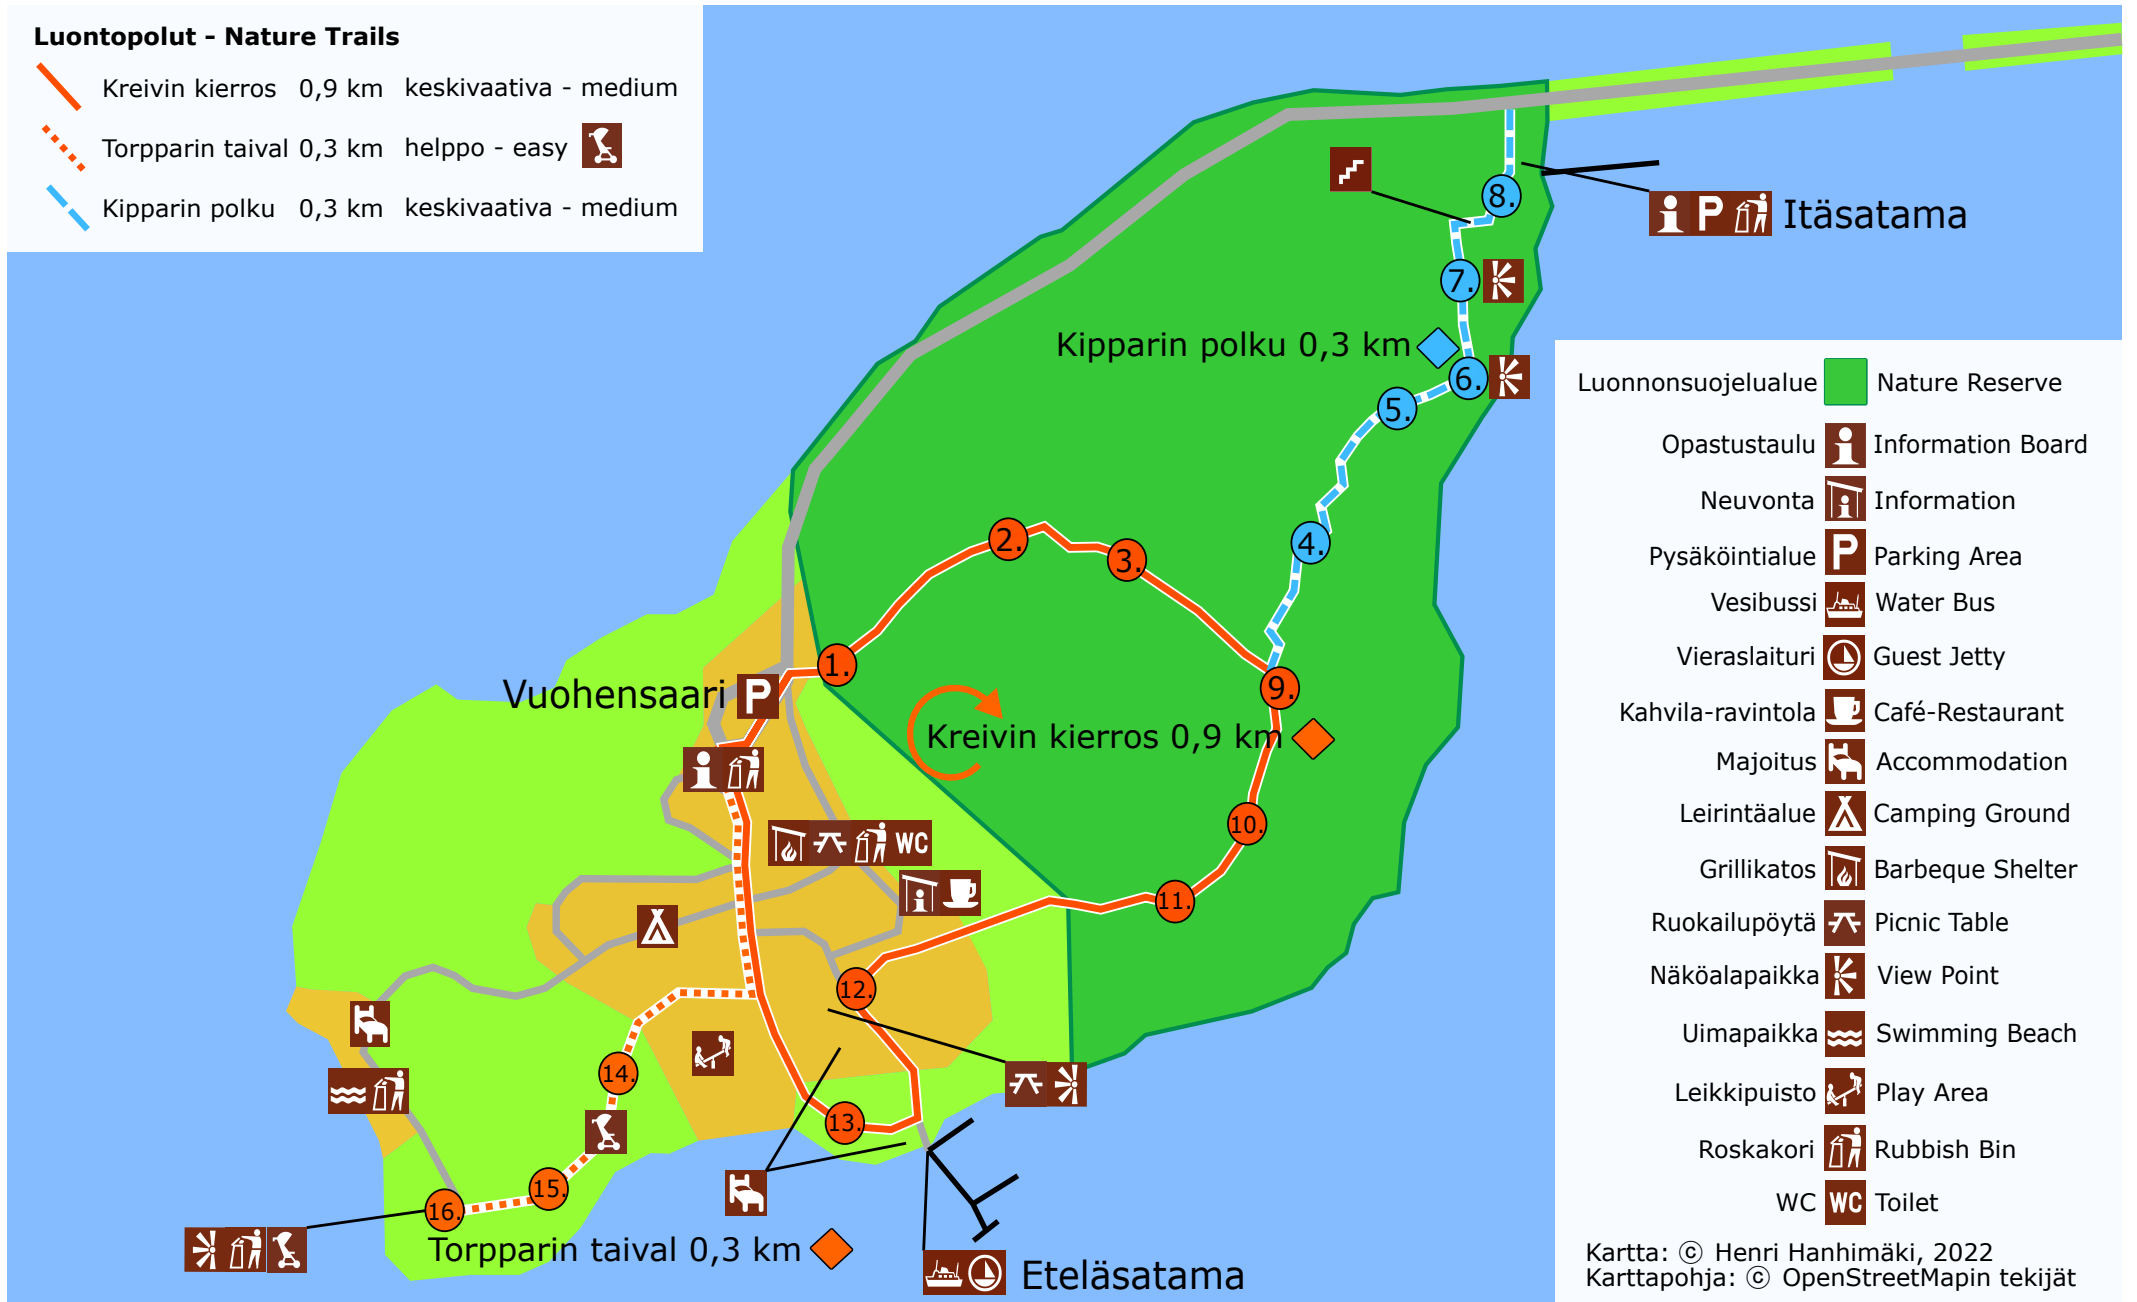

Luonnonsuojelualue - Nature Reserve

Vuohensaari

Luontopolut - Nature Trails

- Kreivin kierros 0,9 km keskivaativa - medium
- Torpparin taival 0,3 km helppo - easy
- Kipparin polku 0,3 km keskivaativa - medium

- Luonnonsuojelualue Nature Reserve
- Opastustaulu Information Board
- Neuvonta Information
- Pysäköintialue Parking Area
- Vesibussi Water Bus
- Vieraslaituri Guest Jetty
- Kahvila-ravintola Café-Restaurant
- Majoitus Accommodation
- Leirintäalue Camping Ground
- Grillikatos Barbeque Shelter
- Ruokailupöytä Picnic Table
- Näköalapaikka View Point
- Uimapaikka Swimming Beach
- Leikkipuisto Play Area
- Roskakori Rubbish Bin
- WC Toilet

Kartta: © Henri Hanhimäki, 2022
 Karttopohja: © OpenStreetMapin tekijät